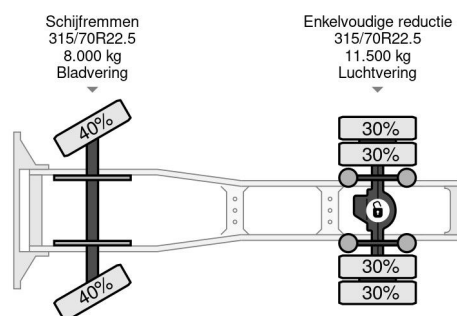

### PROPERTIES

Pierwsza data rejestracji	19-09-2017
Tablica rejestracyjna	96-BJX-1
Paliwo	Diesel
Transmisja	Automatycznie
Numer identyfikacyjny pojazdu	XLRTEM4100G173416
Konfiguracja osi	4x2
Liczba osi	2
Waga	7.029 kg
Liczba butli	6
Moc kw	300
Moc	408
Rozstaw osi	380 cm
No?no??	12.471 kg
D?ugo??	592 cm
Szeroko??	255 cm

### AKCESORIA

DAF CF 410 4X2 STANDARD EURO 6 FRIDGE

Referentienummer: DA173416