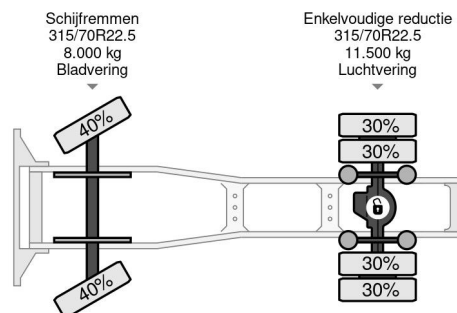

PROPERTIES

Pierwsza data rejestracji	19-09-2017
Tablica rejestracyjna	96-BJX-1
Paliwo	Diesel
Transmisja	Automatycznie
Numer identyfikacyjny pojazdu	XLRTEM4100G173416
Konfiguracja osi	4x2
Liczba osi	2
Waga	7.029 kg
Liczba butli	6
Moc kw	300
Moc	408
Rozstaw osi	380 cm
No?no??	12.471 kg
D?ugo??	592 cm
Szeroko??	255 cm

AKCESORIA

DAF CF 410 4X2 STANDARD EURO 6 FRIDGE

Referentienummer: DA173416

OPIS

VIDEO AVAILABLE