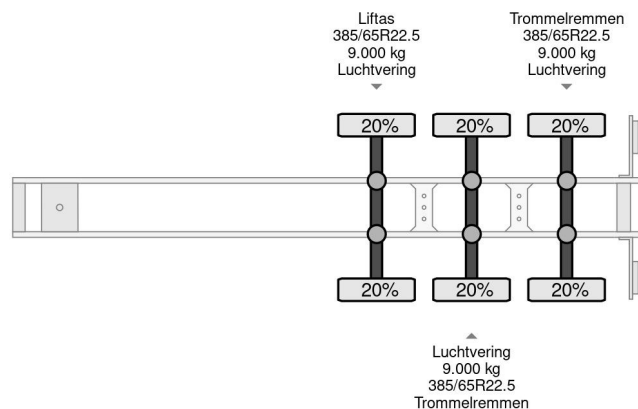

Krone SDP 27 - 3 AXLE BPW + LIFTING AXLE

COMMON

Cena	€ 2.950,- ex VAT
Id	KR271006-G
Zrobi?	Krone
Typ	SDP 27 - 3 AXLE BPW + LIFTING AXLE
Rok	2002
Budowa	Plandeka
Waga brutto	39.000 kg

PROPERTIES

Pierwsza data rejestracji	24-05-2002
Tablica rejestracyjna	OG-18-YD
Numer identyfikacyjny pojazdu	WKESDP27011271006
Liczba osi	3
Waga	7.000 kg
Rozstaw osi	886 cm
Wymiary konstrukcyjne (l/b/h)	
No?no??	32.000 kg
D?ugo??	1.387 cm
Szeroko??	255 cm

Krone SDP 27 - 3 AXLE BPW + LIFTING AXLE

Referentienummer: KR271006-G

AKCESORIA

OPIS