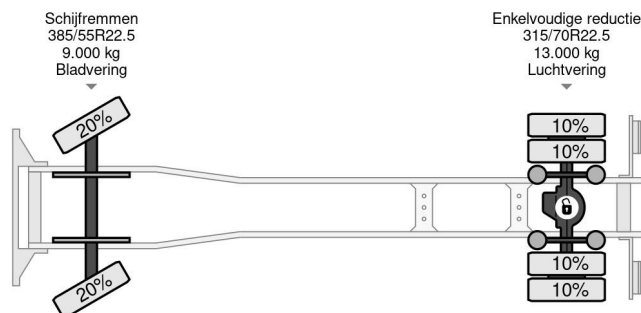

Volvo 4X2 - EURO 6 + DHOLLANDIA LIFT + TÜV 12-2025

COMMON

Cena	€ 13.750,- ex VAT
Id	VO755115
Zrobi?	Volvo
Typ	4X2 - EURO 6 + DHOLLANDIA LIFT + TÜV 12-2025
Rok	2013
Przebieg	1.249.766 km
Budowa	Zamknięta skrzynia
Waga brutto	22.000 kg
Klasa emisji	6

Volvo FM 420 4X2 - EURO 6 + DHOLLANDIA LIFT + TÜV 12-...

Referentienummer: VO755115

PROPERTIES

Pierwsza data rejestracji	17-12-2013
Data wygaśnięcia ważności motywu	17-12-2025
Tablica rejestracyjna	12-BDL-5
Paliwo	Diesel
Transmisja	Automatycznie
Numer identyfikacyjny pojazdu	YV2XTW0A8EA755115
Konfiguracja osi	4x2
Liczba osi	2
Waga	10.770 kg
Liczba butli	6
Moc kw	315
Moc	428
Rozstaw osi	600 cm
Wymiary konstrukcyjne (l/b/h)	
Nośność	11.230 kg
Długość	980 cm
Szerokość	255 cm