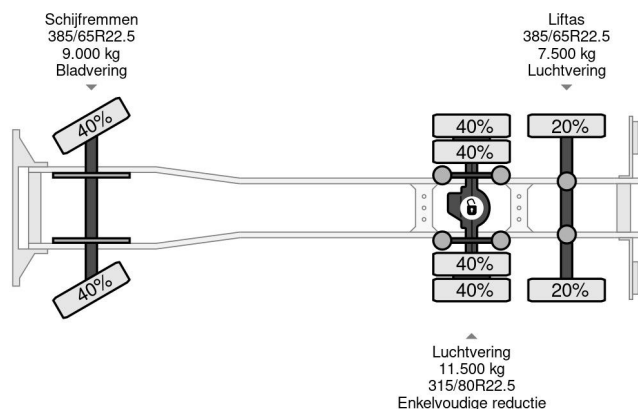

DAF 6X2 - EURO 6 + HIAB MULTILIFT + REMOTE + TÜV 10-2025

COMMON

Cena	€ 29.950,- ex VAT
Id	DA077612
Zrobi?	DAF
Typ	6X2 - EURO 6 + HIAB MULTILIFT + REMOTE + TÜV 10-2025
Rok	2016
Przebieg	413.424 km
Budowa	System ramienia z hakiem
Waga brutto	28.000 kg
Klasa emisji	6

DAF CF 510 6X2 - EURO 6 + HIAB MULTILIFT + REMOTE + ...

Referentienummer: DA077612

PROPERTIES

Pierwsza data rejestracji	14-03-2016
Data wyga?ni?cia wa?no?ci motywu	01-10-2025
Tablica rejestracyjna	38-BPT-9
Paliwo	Diesel
Transmisja	Automatycznie
Numer identyfikacyjny pojazdu	XLRASM4300G077612
Konfiguracja osi	6x2
Liczba osi	3
Waga	11.652 kg
Liczba butli	6
Moc kw	375
Moc	510
Rozstaw osi	600 cm
No?no??	16.348 kg
D?ugo??	855 cm
Szeroko??	255 cm