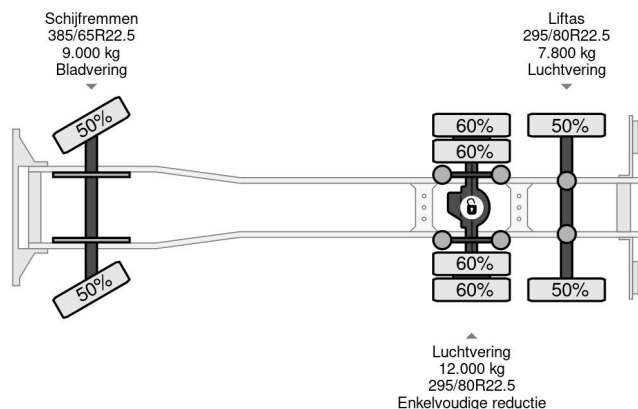

DAF 6X2 - EURO 5 + VDL HOOK + LIFT AXLE + TÜV 10-2025

COMMON

Cena	€ 14.950,- ex VAT
Id	DA920098
Zrobi?	DAF
Typ	6X2 - EURO 5 + VDL HOOK + LIFT AXLE + TÜV 10-2025
Rok	2011
Przebieg	1.092.389 km
Budowa	System ramienia z hakiem
Waga brutto	28.000 kg
Klasa emisji	5

DAF CF 85 6X2 - EURO 5 + VDL HOOK + LIFT AXLE + TÜV ...

Referentienummer: DA920098

PROPERTIES

Pierwsza data rejestracji	21-10-2011
Data wyga?ni?cia wa?no?ci motywu	23-10-2025
Tablica rejestracyjna	BZ-NN-09
Paliwo	Diesel
Transmisja	Automatycznie
Numer identyfikacyjny pojazdu	XLRAS85MC0E920098
Konfiguracja osi	6x2
Liczba osi	3
Waga	11.795 kg
Liczba butli	6
Moc kw	340
Moc	462
Rozstaw osi	620 cm
No?no??	16.205 kg
D?ugo??	884 cm
Szeroko??	250 cm