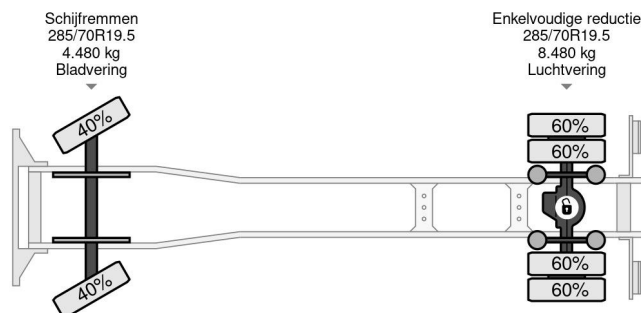

Referentienummer: VO113324