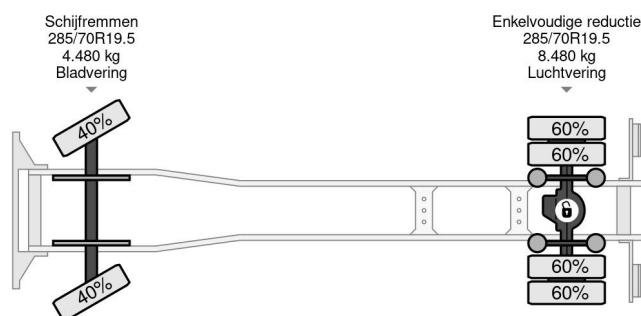

Referentienummer: VO113324