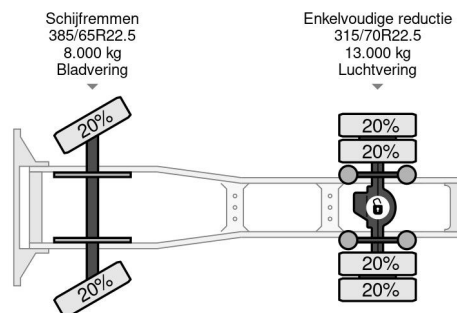

Referentienummer: DA126897