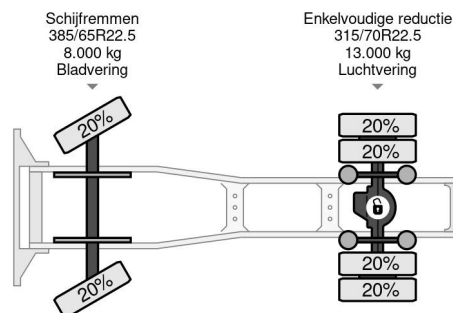

Referentienummer: DA126897