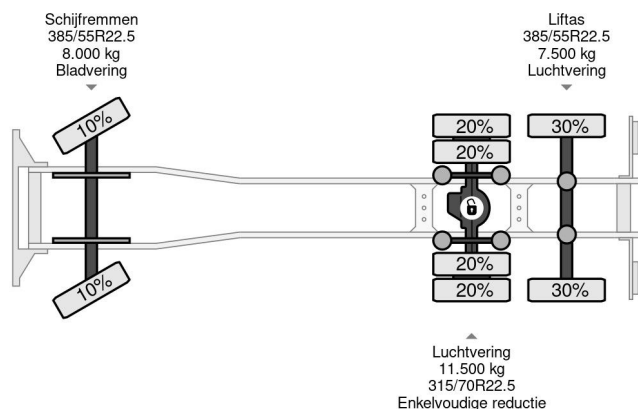

Referentienummer: MA076830-2