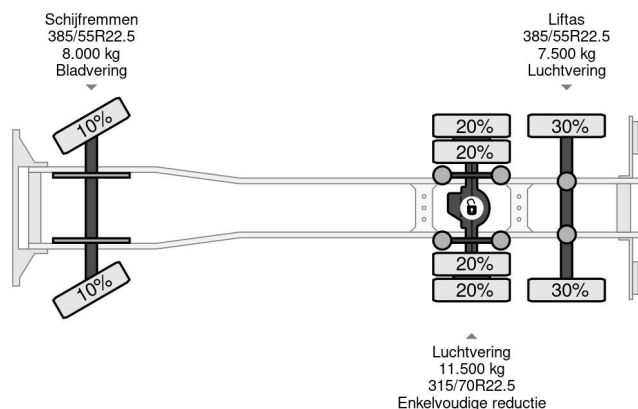

PROPERTIES

Pierwsza data rejestracji	27-07-2016
Paliwo	Diesel
Transmisja	Automatycznie
Numer identyfikacyjny pojazdu	WMA21XZZ6GP076830
Konfiguracja osi	6x2
Liczba osi	3
Moc kw	480
Moc	653

AKCESORIA

OPIS

VIDEO AVAILABLE