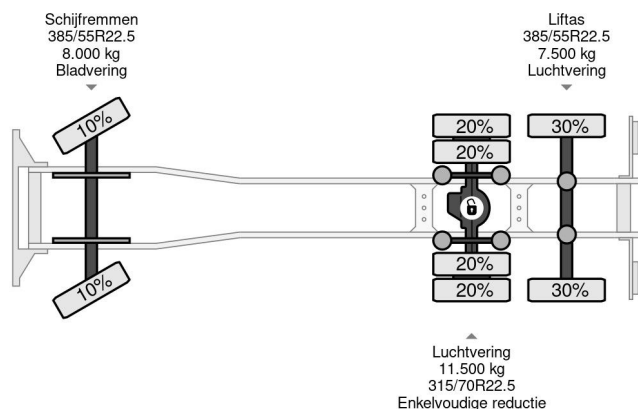

PROPERTIES

Pierwsza data rejestracji	27-07-2016
Paliwo	Diesel
Transmisja	Automatycznie
Numer identyfikacyjny pojazdu	WMA21XZZ6GP076830
Konfiguracja osi	6x2
Liczba osi	3
Moc kw	480
Moc	653
Wymiary konstrukcyjne (l/b/h)	

AKCESORIA

MAN TGX 26.480 6X2 - EURO 6 + PALFINGER PK20002 + ...

Referentienummer: MA076830+LE153792-2

OPIS

VIDEO AVAILABLE
LECITRAILER
R2EI
VV1S2AE0VSN153792
BPW AXLE 20%-30%
385/55R22.5
05-08-2013
647 CM I X 253 CM B X 275 CM H