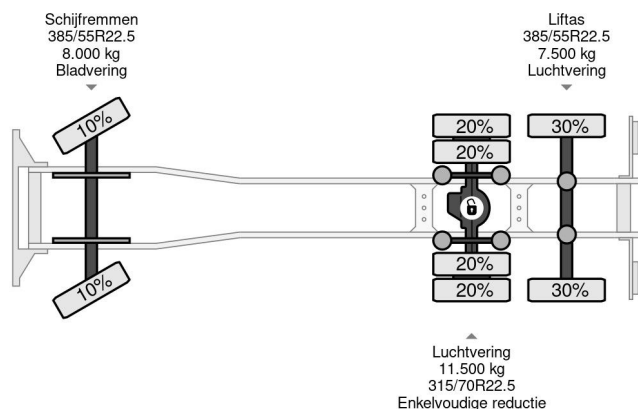

### PROPERTIES

Pierwsza data rejestracji	27-07-2016
Paliwo	Diesel
Transmisja	Automatycznie
Numer identyfikacyjny pojazdu	WMA21XZZ6GP076830
Konfiguracja osi	6x2
Liczba osi	3
Moc kw	480
Moc	653
Wymiary konstrukcyjne (l/b/h)	

### AKCESORIA

MAN TGX 26.480 6X2 - EURO 6 + PALFINGER PK20002 + ...

Referentienummer: MA076830+LE153792-2

### OPIS

VIDEO AVAILABLE  
LECITRAILER  
R2EI  
VV1S2AE0VSN153792  
BPW AXLE 20%-30%  
385/55R22.5  
05-08-2013  
647 CM I X 253 CM B X 275 CM H