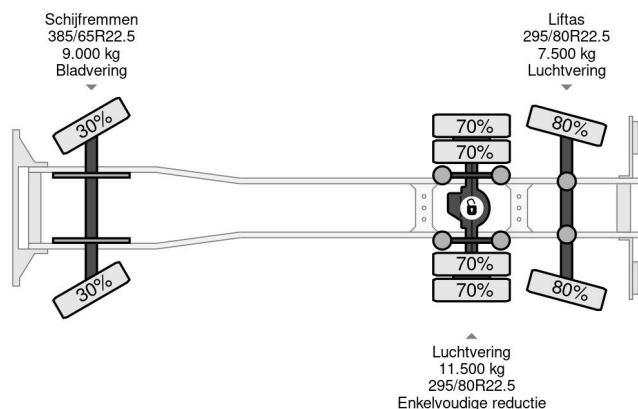

Volvo 6X2 - EURO 5 + ATLAS 126.3E A2 + REMOTE + LIFT/STEERING AXLE + TÜV 08-2025

COMMON

Cena	€ 35.950,- ex VAT
Id	VO629988-K
Zrobi?	Volvo
Typ	6X2 - EURO 5 + ATLAS 126.3E A2 + REMOTE + LIFT/STEERING AXLE + TÜV 08-2025
Rok	2012
Przebieg	450.167 km
Budowa	D?wig samochodowy
Waga brutto	28.000 kg
Klasa emisji	5

Volvo FM 330 6X2 - EURO 5 + ATLAS 126.3E A2 + REMOTE...

Referentienummer: VO629988-K

PROPERTIES

Pierwsza data rejestracji	27-09-2012
Data wyga?ni?cia wa?no?ci motywu	27-08-2025
Tablica rejestracyjna	76-BBF-5
Paliwo	Diesel
Transmisja	Automatycznie
Numer identyfikacyjny pojazdu	YV2J1D1C8CB629988
Konfiguracja osi	6x2
Liczba osi	3
Waga	15.240 kg
Liczba butli	6
Moc kw	248
Moc	337
Rozstaw osi	597 cm
No?no??	12.760 kg
D?ugo??	870 cm
Szeroko??	252 cm