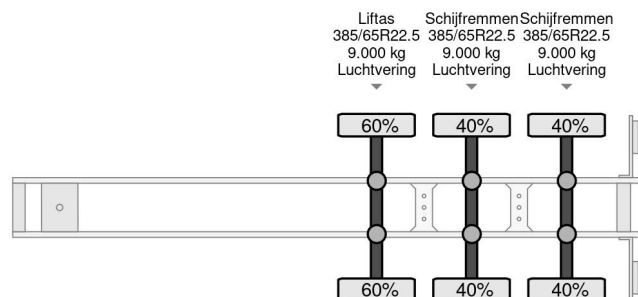

Referentienummer: KR736299-2