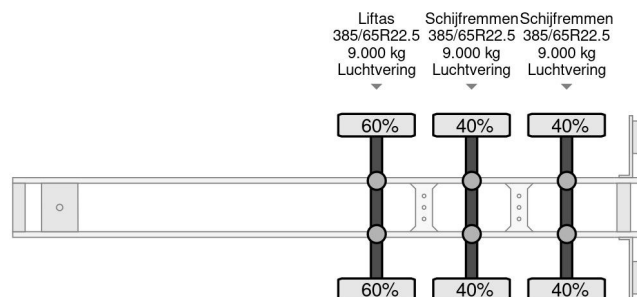

Referentnummer: KR736299-2