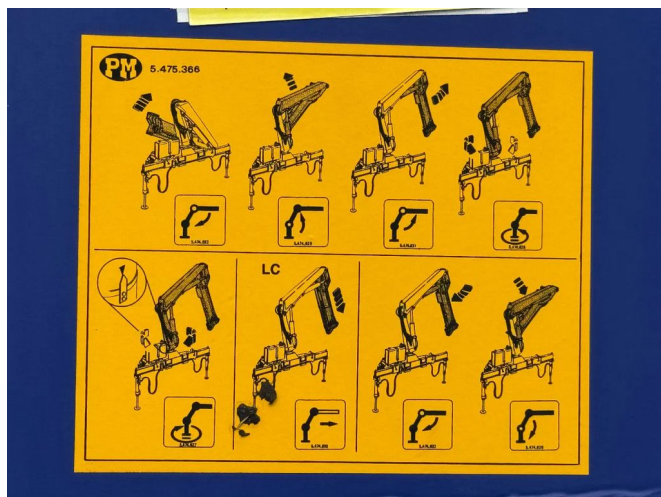

PM 23525SP LC + REMOTE + 3X MANUAL EXTENDABLE

COMMON

Cena € 21.950,- ex VAT
Id PM591306-K
Zrobi? PM
Typ 23525SP LC + REMOTE + 3X MANUAL
EXTENDABLE
Rok 2013
Budowa Rami? d?wigowe

PROPERTIES

AKCESORIA

OPIS

VIDEO AVAILABLE