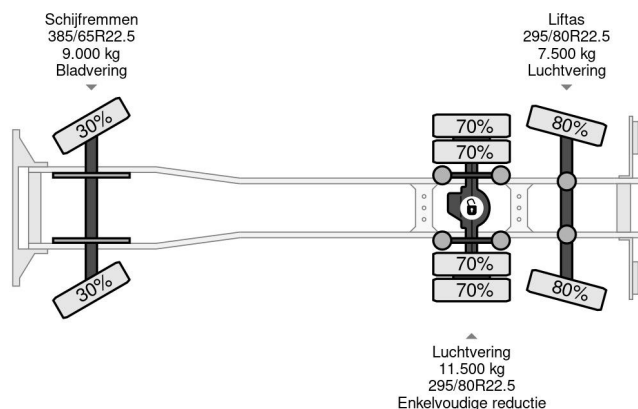

Volvo 6X2 - EURO 5 + ATLAS 126.3E A2 + REMOTE + LIFT/STEERING AXLE + TÜV 08-2025

COMMON

Cena	€ 35.950,- ex VAT
Id	VO629988
Zrobi?	Volvo
Typ	6X2 - EURO 5 + ATLAS 126.3E A2 + REMOTE + LIFT/STEERING AXLE + TÜV 08-2025
Rok	2012
Przebieg	450.167 km
Budowa	Wywrotka
Waga brutto	28.000 kg
Klasa emisji	5

Volvo FM 330 6X2 - EURO 5 + ATLAS 126.3E A2 + REMOTE...

Referentienummer: VO629988

PROPERTIES

Pierwsza data rejestracji	27-09-2012
Data wyga?ni?cia wa?no?ci motywu	27-08-2025
Tablica rejestracyjna	76-BBF-5
Paliwo	Diesel
Transmisja	Automatycznie
Numer identyfikacyjny pojazdu	YV2J1D1C8CB629988
Konfiguracja osi	6x2
Liczba osi	3
Waga	15.240 kg
Liczba butli	6
Moc kw	248
Moc	337
Rozstaw osi	597 cm
Wymiary konstrukcyjne (l/b/h)	
No?no??	12.760 kg
D?ugo??	870 cm
Szeroko??	252 cm