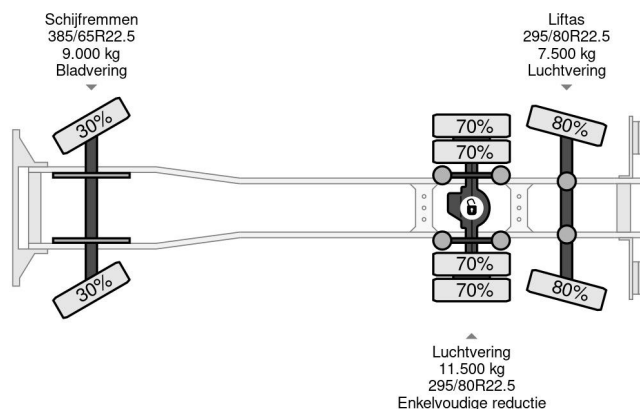

### COMMON

Cena	€ 35.950,- ex VAT
Id	VO629988
Zrobi?	Volvo
Typ	6X2 - EURO 5 + ATLAS 126.3E A2 + REMOTE + LIFT/STEERING AXLE + TÜV 08-2025
Rok	2012
Przebieg	450.167 km
Budowa	Wywrotka
Waga brutto	28.000 kg
Klasa emisji	5

Volvo FM 330 6X2 - EURO 5 + ATLAS 126.3E A2 + REMOTE...

Referentienummer: VO629988

### PROPERTIES

Pierwsza data rejestracji	27-09-2012
Data wyga?ni?cia wa?no?ci motywu	27-08-2025
Tablica rejestracyjna	76-BBF-5
Paliwo	Diesel
Transmisja	Automatycznie
Numer identyfikacyjny pojazdu	YV2J1D1C8CB629988
Konfiguracja osi	6x2
Liczba osi	3
Waga	15.240 kg
Liczba butli	6
Moc kw	248
Moc	337
Rozstaw osi	597 cm
Wymiary konstrukcyjne (l/b/h)	
No?no??	12.760 kg
D?ugo??	870 cm
Szeroko??	252 cm