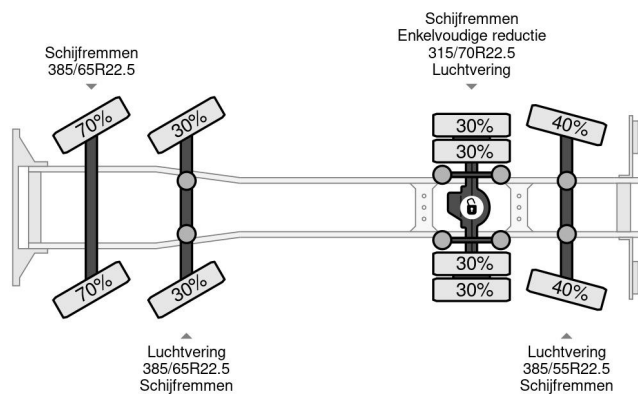

DAF 8X2 ONLY VISUAL DAMAGED // ENGINE IS RUNNING

COMMON

| | |
|--------------|--|
| Cena | € 14.950,- ex VAT |
| Id | DA051470 |
| Zrobi? | DAF |
| Typ | 8X2 ONLY VISUAL DAMAGED // ENGINE IS RUNNING |
| Rok | 2014 |
| Przebieg | 602.089 km |
| Budowa | System okablowania |
| Waga brutto | 24.000 kg |
| Klasa emisji | 6 |

DAF CF 460 8X2 ONLY VISUAL DAMAGED // ENGINE IS R...

Referentienummer: DA051470

PROPERTIES

| | |
|-------------------------------|-------------------|
| Pierwsza data rejestracji | 18-12-2014 |
| Paliwo | Diesel |
| Transmisja | Automatycznie |
| Numer identyfikacyjny pojazdu | XLRAKM4300G051470 |
| Konfiguracja osi | 8x2 |
| Liczba osi | 4 |
| Waga | 10.285 kg |
| Liczba butli | 6 |
| Moc kw | 338 |
| Moc | 460 |
| No?no?? | 13.715 kg |