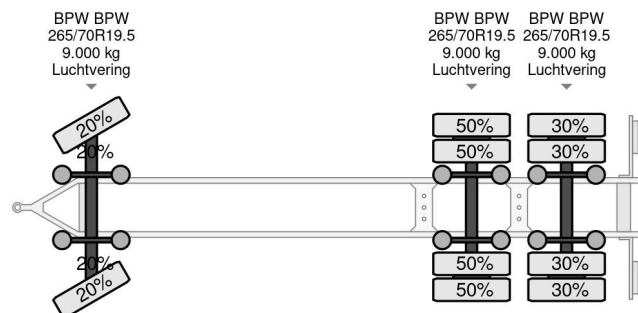

Referentienummer: KEE18234-2