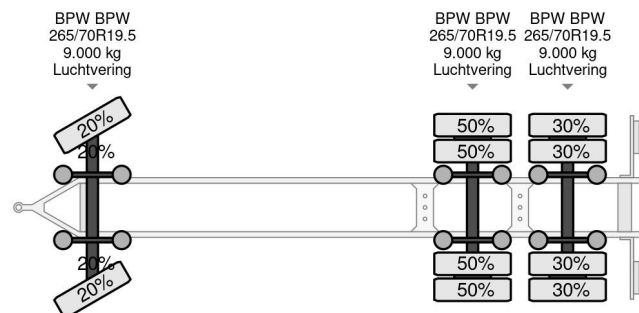

Referentienummer: KEE18234-2