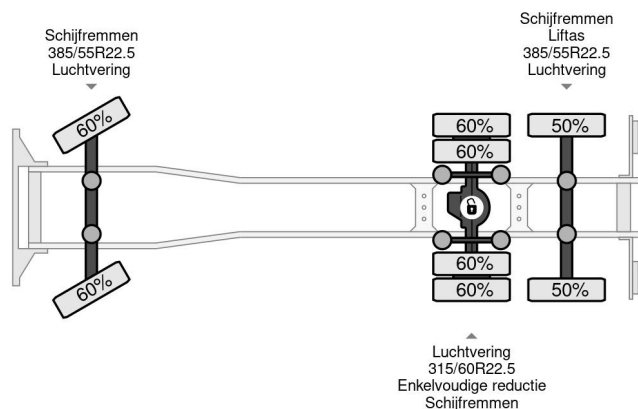

PROPERTIES

Pierwsza data rejestracji	27-11-2014
Paliwo	Diesel
Transmisja	Automatycznie
Numer identyfikacyjny pojazdu	XLRASH4300G037595
Konfiguracja osi	6x2
Liczba osi	3
Waga	12.110 kg
Moc kw	375
Moc	510
Wymiary konstrukcyjne (l/b/h)	
No?no??	14.890 kg

AKCESORIA

DAF XF 510 6X2 - EURO 6 + RETARDER + ZEPRO LIFT + ...

Referentienummer: DA037595

OPIS

VIDEO AVAILABLE