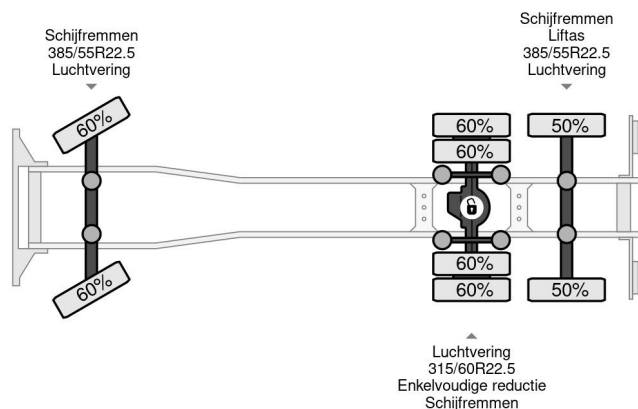

### PROPERTIES

Pierwsza data rejestracji	27-11-2014
Paliwo	Diesel
Transmisja	Automatycznie
Numer identyfikacyjny pojazdu	XLRASH4300G037595
Konfiguracja osi	6x2
Liczba osi	3
Waga	12.110 kg
Moc kw	375
Moc	510
Wymiary konstrukcyjne (l/b/h)	
No?no??	14.890 kg

### AKCESORIA

DAF XF 510 6X2 - EURO 6 + RETARDER + ZEPRO LIFT + ...

Referentienummer: DA037595