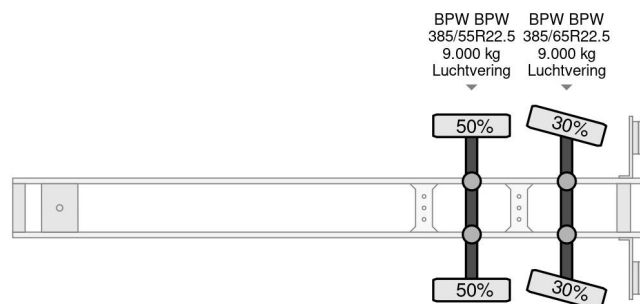

Referentienummer: KR879148-2