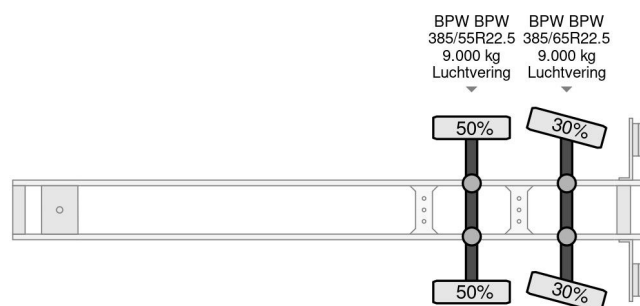

Referentienummer: KR879148-2