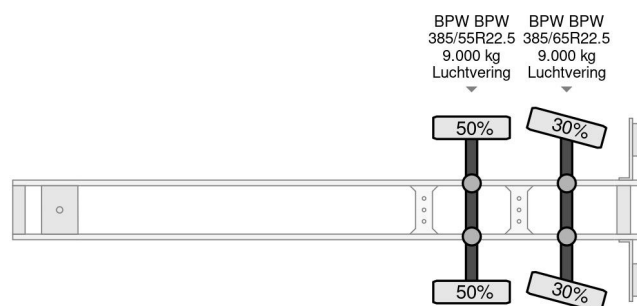

Referentienummer: KR879148-2