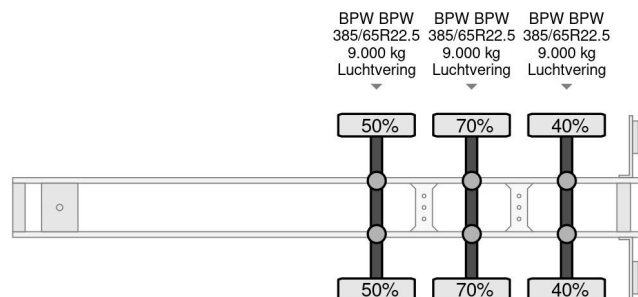

Referentnummer: TH049101-2