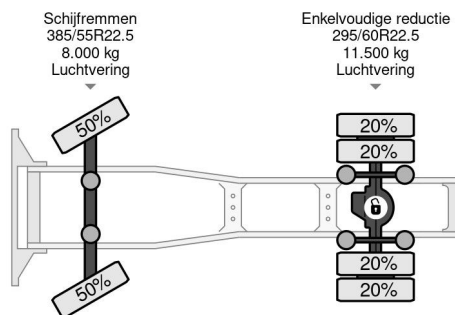

Scania 4X2 - EURO 6 + RETARDER + TÜV 11-2025

COMMON

Cena	€ 13.950,- ex VAT
Id	SC370856
Zrobi?	Scania
Typ	4X2 - EURO 6 + RETARDER + TÜV 11-2025
Rok	2015
Przebieg	1.227.496 km
Budowa	Standardowy ci?gnik
Waga brutto	19.500 kg
Klasa emisji	6

Scania R410 4X2 - EURO 6 + RETARDER + TÜV 11-2025

Referentienummer: SC370856

PROPERTIES

Pierwsza data rejestracji	02-01-2015
Data wyga?ni?cia wa?no?ci motywu	02-11-2025
Tablica rejestracyjna	34-BFJ-9
Paliwo	Diesel
Transmisja	Automatycznie
Numer identyfikacyjny pojazdu	YS2R4X20005370856
Konfiguracja osi	4x2
Liczba osi	2
Waga	8.071 kg
Liczba butli	6
Moc kw	302
Moc	411
Rozstaw osi	355 cm
No?no??	11.429 kg
D?ugo??	581 cm
Szeroko??	255 cm