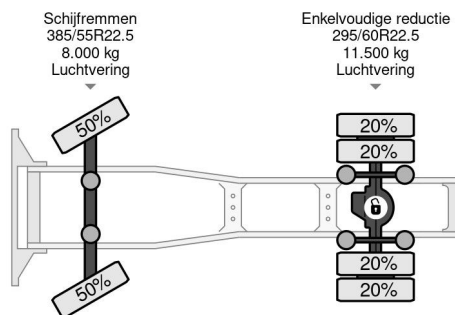

### COMMON

Cena	€ 13.950,- ex VAT
Id	SC370856
Zrobi?	Scania
Typ	4X2 - EURO 6 + RETARDER + TÜV 11-2025
Rok	2015
Przebieg	1.227.496 km
Budowa	Standardowy ci?gnik
Waga brutto	19.500 kg
Klasa emisji	6

Scania R410 4X2 - EURO 6 + RETARDER + TÜV 11-2025

### PROPERTIES

Pierwsza data rejestracji	02-01-2015
Data wyga?ni?cia wa?no?ci motywu	02-11-2025
Tablica rejestracyjna	34-BFJ-9
Paliwo	Diesel
Transmisja	Automatycznie
Numer identyfikacyjny pojazdu	YS2R4X20005370856
Konfiguracja osi	4x2
Liczba osi	2
Waga	8.071 kg
Liczba butli	6
Moc kw	302
Moc	411
Rozstaw osi	355 cm
No?no??	11.429 kg
D?ugo??	581 cm
Szeroko??	255 cm