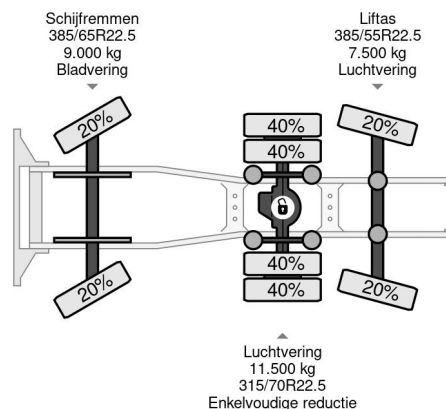

### PROPERTIES

Pierwsza data rejestracji	03-01-2011
Data wyga?ni?cia wa?no?ci motywu	03-01-2025
Tablica rejestracyjna	BX-XP-47
Paliwo	Diesel
Transmisja	Automatycznie
Numer identyfikacyjny pojazdu	XLRAS48MS0E875043
Konfiguracja osi	6x2
Liczba osi	3
Waga	15.175 kg
Liczba butli	6
Moc kw	340
Moc	462
Rozstaw osi	480 cm
No?no??	12.825 kg
D?ugo??	705 cm
Szeroko??	255 cm

### AKCESORIA

DAF XF 105.460 6X2 - EURO 5 + LIFT/STEERING AXLE

Referentienummer: DA875043