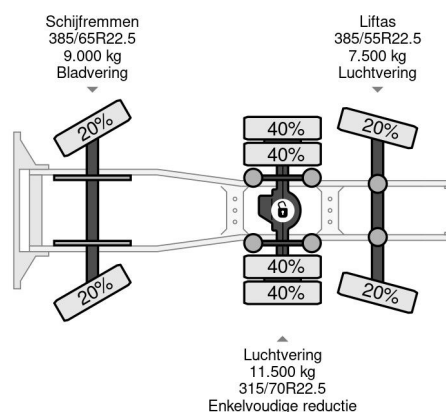

DAF 6X2 - EURO 5 + LIFT/STEERING AXLE

COMMON

Cena	Na ??danie ex VAT
Id	DA875043
Zrobi?	DAF
Typ	6X2 - EURO 5 + LIFT/STEERING AXLE
Rok	2011
Przebieg	1.212.156 km
Budowa	Standardowy ci?gnik
Waga brutto	28.000 kg
Klasa emisji	5

PROPERTIES

Pierwsza data rejestracji	03-01-2011
Data wyga?ni?cia wa?no?ci motywu	03-01-2025
Tablica rejestracyjna	BX-XP-47
Paliwo	Diesel
Transmisja	Automatycznie
Numer identyfikacyjny pojazdu	XLRAS48MS0E875043
Konfiguracja osi	6x2
Liczba osi	3
Waga	15.175 kg
Liczba butli	6
Moc kw	340
Moc	462
Rozstaw osi	480 cm
No?no??	12.825 kg
D?ugo??	705 cm
Szeroko??	255 cm

AKCESORIA

DAF XF 105.460 6X2 - EURO 5 + LIFT/STEERING AXLE

Referentienummer: DA875043

OPIS

VIDEO AVAILABLE