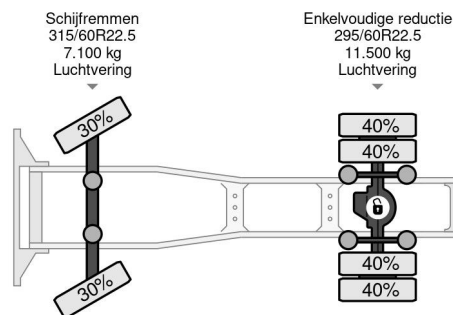

Referentienummer: vo666922