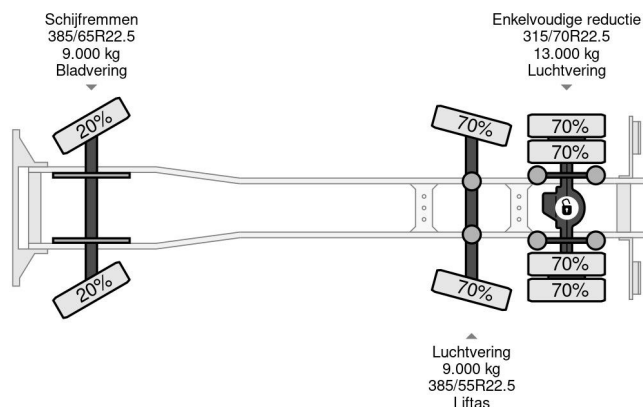

Volvo 6X2 - EURO 6 + HMF 2120K-RC + REMOTE + LIFT/STEERING AXLE

COMMON

Cena	€ 69.750,- ex VAT
Id	VO809744
Zrobi?	Volvo
Typ	6X2 - EURO 6 + HMF 2120K-RC + REMOTE + LIFT/STEERING AXLE
Rok	2017
Przebieg	684.887 km
Budowa	D?wig samochodowy
Waga brutto	26.000 kg
Klasa emisji	6

Volvo FH 460 6X2 - EURO 6 + HMF 2120K-RC + REMOTE + ...

Referentienummer: VO809744

PROPERTIES

Pierwsza data rejestracji	14-07-2017
Paliwo	Diesel
Transmisja	Automatycznie
Numer identyfikacyjny pojazdu	YV2RTY0C0HA809744
Konfiguracja osi	6x2
Liczba osi	3
Waga	9.497 kg
Moc kw	338
Moc	460
No?no??	16.503 kg