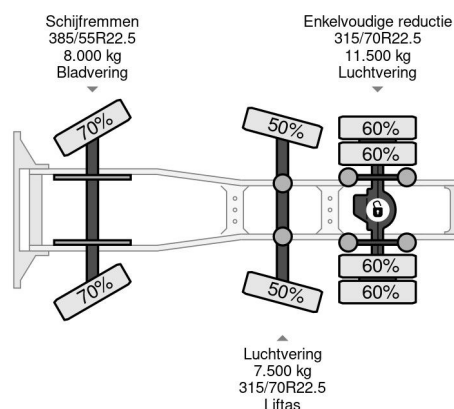

MAN 6X2 - EURO 6 + LIFT/STEERING AXLE + ONLY 151.649 KM

COMMON

Cena	€ 29.750,- ex VAT
Id	MA128147
Zrobi?	MAN
Typ	6X2 - EURO 6 + LIFT/STEERING AXLE + ONLY 151.649 KM
Rok	2019
Przebieg	151.649 km
Budowa	Standardowy ci?gnik
Waga brutto	26.000 kg
Klasa emisji	6

PROPERTIES

Pierwsza data rejestracji	01-05-2019
Paliwo	Diesel
Transmisja	Automatycznie
Numer identyfikacyjny pojazdu	WMA24XZZ4KP128147
Konfiguracja osi	6x2
Liczba osi	3
Moc kw	338
Moc	460

AKCESORIA

OPIS

VIDEO AVAILABLE