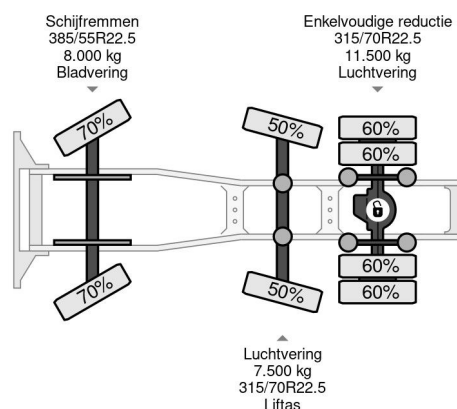

MAN 6X2 - EURO 6 + LIFT/STEERING AXLE + ONLY 151.649 KM

COMMON

Cena	€ 29.750,- ex VAT
Id	MA128147
Zrobi?	MAN
Typ	6X2 - EURO 6 + LIFT/STEERING AXLE + ONLY 151.649 KM
Rok	2019
Przebieg	151.649 km
Budowa	Standardowy ci?gnik
Waga brutto	26.000 kg
Klasa emisji	6

PROPERTIES

Pierwsza data rejestracji	01-05-2019
Paliwo	Diesel
Transmisja	Automatycznie
Numer identyfikacyjny pojazdu	WMA24XZZ4KP128147
Konfiguracja osi	6x2
Liczba osi	3
Moc kw	338
Moc	460

AKCESORIA

OPIS

VIDEO AVAILABLE