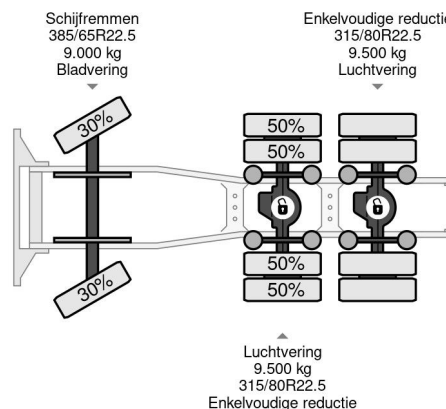

PROPERTIES

Pierwsza data rejestracji	29-03-2017
Paliwo	Diesel
Transmisja	Automatycznie
Numer identyfikacyjny pojazdu	WMA30XZZ9HP088169
Konfiguracja osi	6x4
Liczba osi	3
Waga	9.750 kg
Moc kw	368
Moc	500
No?no??	16.250 kg

AKCESORIA

MAN TGX 26.500 6X4 - EURO 6 + KIPPER HYDRAULIC

Referentienummer: MA088169

OPIS

VIDEO AVAILABLE