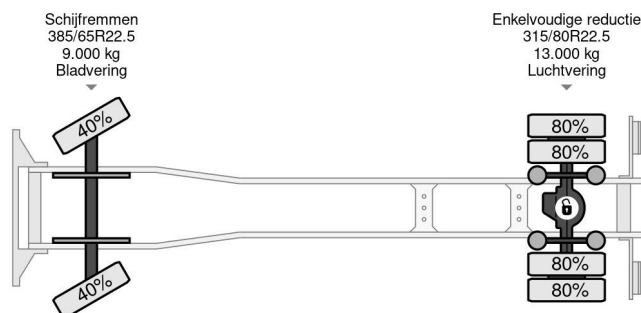

Mercedes-Benz 2140 - 4X2 - EURO 6 + HYVALIFT NG2014TAXL + REMOTE

COMMON

Cena	€ 38.950,- ex VAT
Id	MB140962
Zrobi?	Mercedes-Benz
Typ	2140 - 4X2 - EURO 6 + HYVALIFT NG2014TAXL + REMOTE
Rok	2017
Przebieg	469.880 km
Budowa	System kontenerowy
Waga brutto	20.500 kg
Klasa emisji	6

Mercedes-Benz Antos 2140 - 4X2 - EURO 6 + HYVALIFT NG...

Referentienummer: MB140962

PROPERTIES

Pierwsza data rejestracji	21-03-2017
Data wyga?ni?cia wa?no?ci motywu	21-03-2025
Tablica rejestracyjna	27-BJH-8
Paliwo	Diesel
Transmisja	Automatycznie
Numer identyfikacyjny pojazdu	WDB96300310140962
Konfiguracja osi	4x2
Liczba osi	2
Waga	10.586 kg
Liczba butli	6
Moc kw	290
Moc	394
Rozstaw osi	370 cm
No?no??	9.914 kg
D?ugo??	660 cm
Szeroko??	250 cm