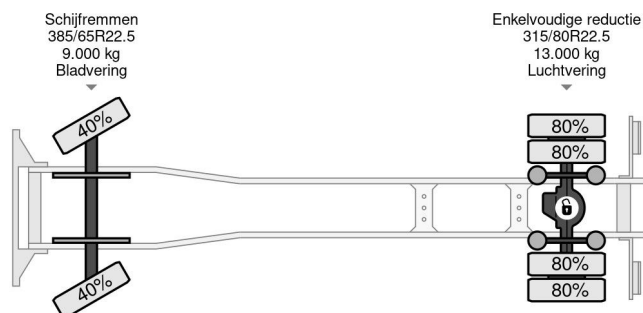

Mercedes-Benz 2140 - 4X2 - EURO 6 + HYVALIFT NG2014TAXL + REMOTE

COMMON

Cena	€ 38.950,- ex VAT
Id	MB140962
Zrobi?	Mercedes-Benz
Typ	2140 - 4X2 - EURO 6 + HYVALIFT NG2014TAXL + REMOTE
Rok	2017
Przebieg	469.880 km
Budowa	System kontenerowy
Waga brutto	20.500 kg
Klasa emisji	6

Mercedes-Benz Antos 2140 - 4X2 - EURO 6 + HYVALIFT NG...

Referentienummer: MB140962

PROPERTIES

Pierwsza data rejestracji	21-03-2017
Data wyga?ni?cia wa?no?ci motywu	21-03-2025
Tablica rejestracyjna	27-BJH-8
Paliwo	Diesel
Transmisja	Automatycznie
Numer identyfikacyjny pojazdu	WDB96300310140962
Konfiguracja osi	4x2
Liczba osi	2
Waga	10.586 kg
Liczba butli	6
Moc kw	290
Moc	394
Rozstaw osi	370 cm
No?no??	9.914 kg
D?ugo??	660 cm
Szeroko??	250 cm