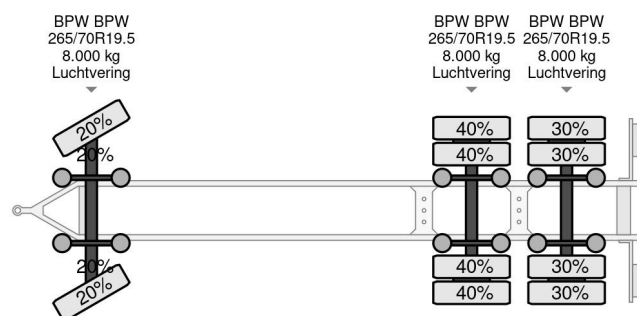

Referentienummer: KEE18234-2