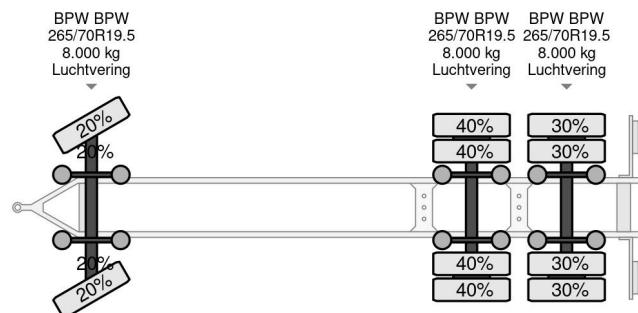

Referentienummer: KEE18234-2