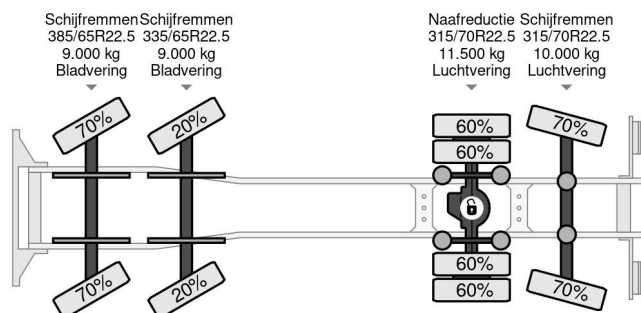

## COMMON

Cena	Na ??danie ex VAT
Id	GI527203-K
Zrobi?	Ginaf
Typ	8X2 - EURO 6 + HIAB 855 EP-6 + REMOTE + STEERING AXLE
Rok	2014
Przebieg	938.826 km
Budowa	Otwarta skrzynia ?adunkowa
Waga brutto	39.500 kg
Klasa emisji	6

## PROPERTIES

Pierwsza data rejestracji	08-12-2014
Tablica rejestracyjna	93-BFK-7
Paliwo	Diesel
Transmisja	Automatycznie
Numer identyfikacyjny pojazdu	XL9AGCEPA00527203
Konfiguracja osi	8x2
Liczba osi	4
Waga	26.293 kg
Moc kw	340
Moc	462
Wymiary konstrukcyjne (l/b/h)	
No?no??	13.207 kg