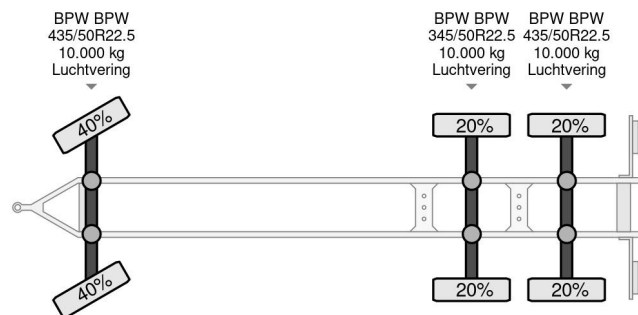

Floor FLA-10-20 - 3 AXLE BPW

COMMON

Cena	€ 4.950,- ex VAT
Id	FL021776-2
Zrobi?	Floor
Typ	FLA-10-20 - 3 AXLE BPW
Rok	2006
Budowa	Transport kontenerów
Waga brutto	30.000 kg

PROPERTIES

Pierwsza data rejestracji	10-01-2006
Data wyga?ni?cia wa?no?ci motywu	21-01-2025
Tablica rejestracyjna	WR-FP-66
Numer identyfikacyjny pojazdu	XLT0000000W021776
Liczba osi	3
Waga	4.160 kg
Rozstaw osi	545 cm
Wymiary konstrukcyjne (l/b/h)	
No?no??	25.840 kg
Szeroko??	250 cm

Floor FLA-10-20 - 3 AXLE BPW

Referentienummer: FL021776-2

AKCESORIA

OPIS