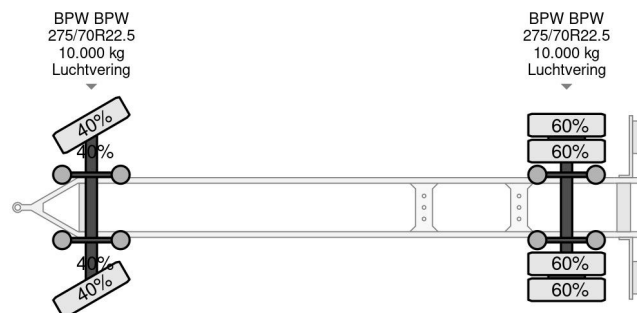

PROPERTIES

Pierwsza data rejestracji	15-06-2005
Data wygaśnięcia ważności motywu	09-04-2025
Tablica rejestracyjna	WR-SX-15
Numer identyfikacyjny pojazdu	XL9MV20XX5A006023
Liczba osi	2
Waga	6.330 kg
Rozstaw osi	445 cm
Wymiary konstrukcyjne (l/b/h)	
Nośność	13.670 kg
Długość	889 cm
Szerokość	255 cm

AKCESORIA

Jumbo MV 200 E + 2 AXLE BPW + DHOLLANDIA LIFT

Referentienummer: VO613297+JU006023-2

OPIS