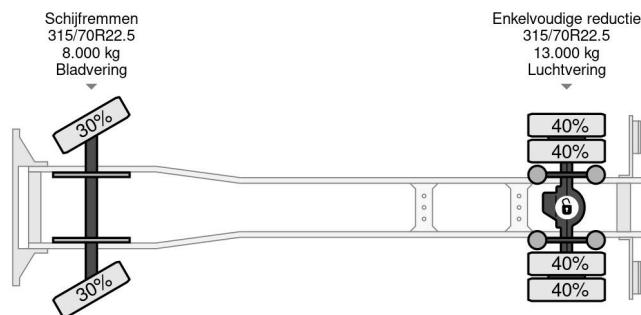

Volvo 4X2 - EURO 5 + DHOLLANDIA LIFT + TÜV 11-2025

COMMON

Cena	€ 9.950,- ex VAT
Id	VO613297+JU006023-2
Zrobi?	Volvo
Typ	4X2 - EURO 5 + DHOLLANDIA LIFT + TÜV 11-2025
Rok	2012
Przebieg	1.190.355 km
Budowa	Zamknięta skrzynia
Waga brutto	20.000 kg
Klasa emisji	5

Volvo FM 330 4X2 - EURO 5 + DHOLLANDIA LIFT + TÜV 11-...

Referentienummer: VO613297+JU006023-2

PROPERTIES

Pierwsza data rejestracji	22-02-2012
Data wygaśnięcia ważności motywu	13-11-2025
Tablica rejestracyjna	BZ-SZ-36
Paliwo	Diesel
Transmisja	Automatycznie
Numer identyfikacyjny pojazdu	YV2J1D1A2CB613297
Konfiguracja osi	4x2
Liczba osi	2
Waga	9.870 kg
Liczba butli	6
Moc kw	248
Moc	337
Rozstaw osi	520 cm
Wymiary konstrukcyjne (l/b/h)	
Nośność	10.130 kg
Długość	935 cm
Szerokość	255 cm