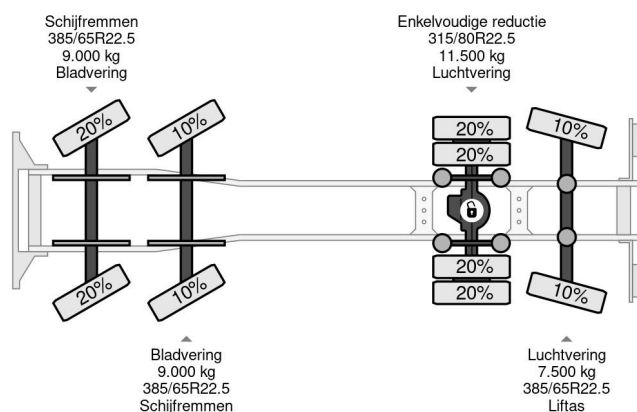

PROPERTIES

Pierwsza data rejestracji	12-02-2010
Data wyga?ni?cia wa?no?ci motywu	12-02-2025
Tablica rejestracyjna	BX-JL-07
Paliwo	Diesel
Transmisja	Automatycznie
Numer identyfikacyjny pojazdu	YV2J1F1F1AA692309
Konfiguracja osi	8x2
Liczba osi	4
Waga	13.280 kg
Liczba butli	6
Moc kw	308
Moc	419
Rozstaw osi	647 cm
No?no??	23.720 kg
D?ugo??	1.002 cm
Szeroko??	255 cm

AKCESORIA

Volvo FM 410 8X2 - EURO 5 + LIFT/STEERING AXLE

Referentienummer: VO692309

OPIS

VIDEO AVAILABLE