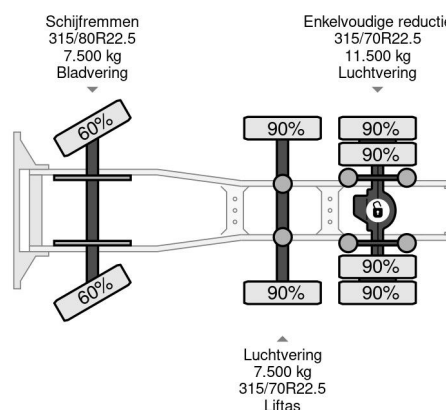

PROPERTIES

Pierwsza data rejestracji	17-10-2019
Paliwo	Diesel
Transmisja	Automatycznie
Numer identyfikacyjny pojazdu	WMA24XZZ1KM832937
Konfiguracja osi	6x2
Liczba osi	3
Waga	8.517 kg
Moc kw	338
Moc	460
No?no??	17.483 kg

AKCESORIA

MAN TGX 26.460 6X2 - EURO 6 + RETARDER + LIFT AXLE

Referentienummer: MA832937

OPIS

VIDEO AVAILABLE