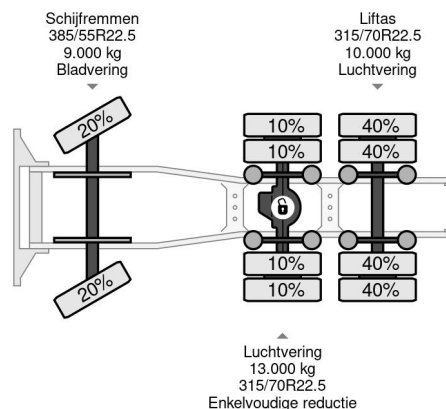

PROPERTIES

Pierwsza data rejestracji	30-10-2027
Paliwo	Diesel
Transmisja	Automatycznie
Numer identyfikacyjny pojazdu	WMA89XZZ2JP099905
Konfiguracja osi	6x2
Liczba osi	3
Waga	9.147 kg
Moc kw	271
Moc	368
No?no??	16.853 kg

AKCESORIA

MAN TGX 28.500 6X2 - EURO 6 + RETARDER + LIFT AXLE

Referentienummer: MA099905

OPIS

VIDEO AVAILABLE