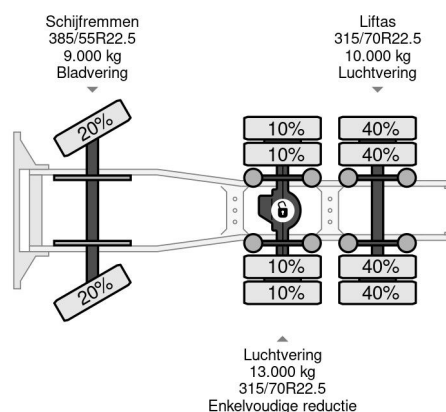

### PROPERTIES

Pierwsza data rejestracji	30-10-2027
Paliwo	Diesel
Transmisja	Automatycznie
Numer identyfikacyjny pojazdu	WMA89XZZ2JP099905
Konfiguracja osi	6x2
Liczba osi	3
Waga	9.147 kg
Moc kw	271
Moc	368
No?no??	16.853 kg

### AKCESORIA

MAN TGX 28.500 6X2 - EURO 6 + RETARDER + LIFT AXLE

Referentienummer: MA099905